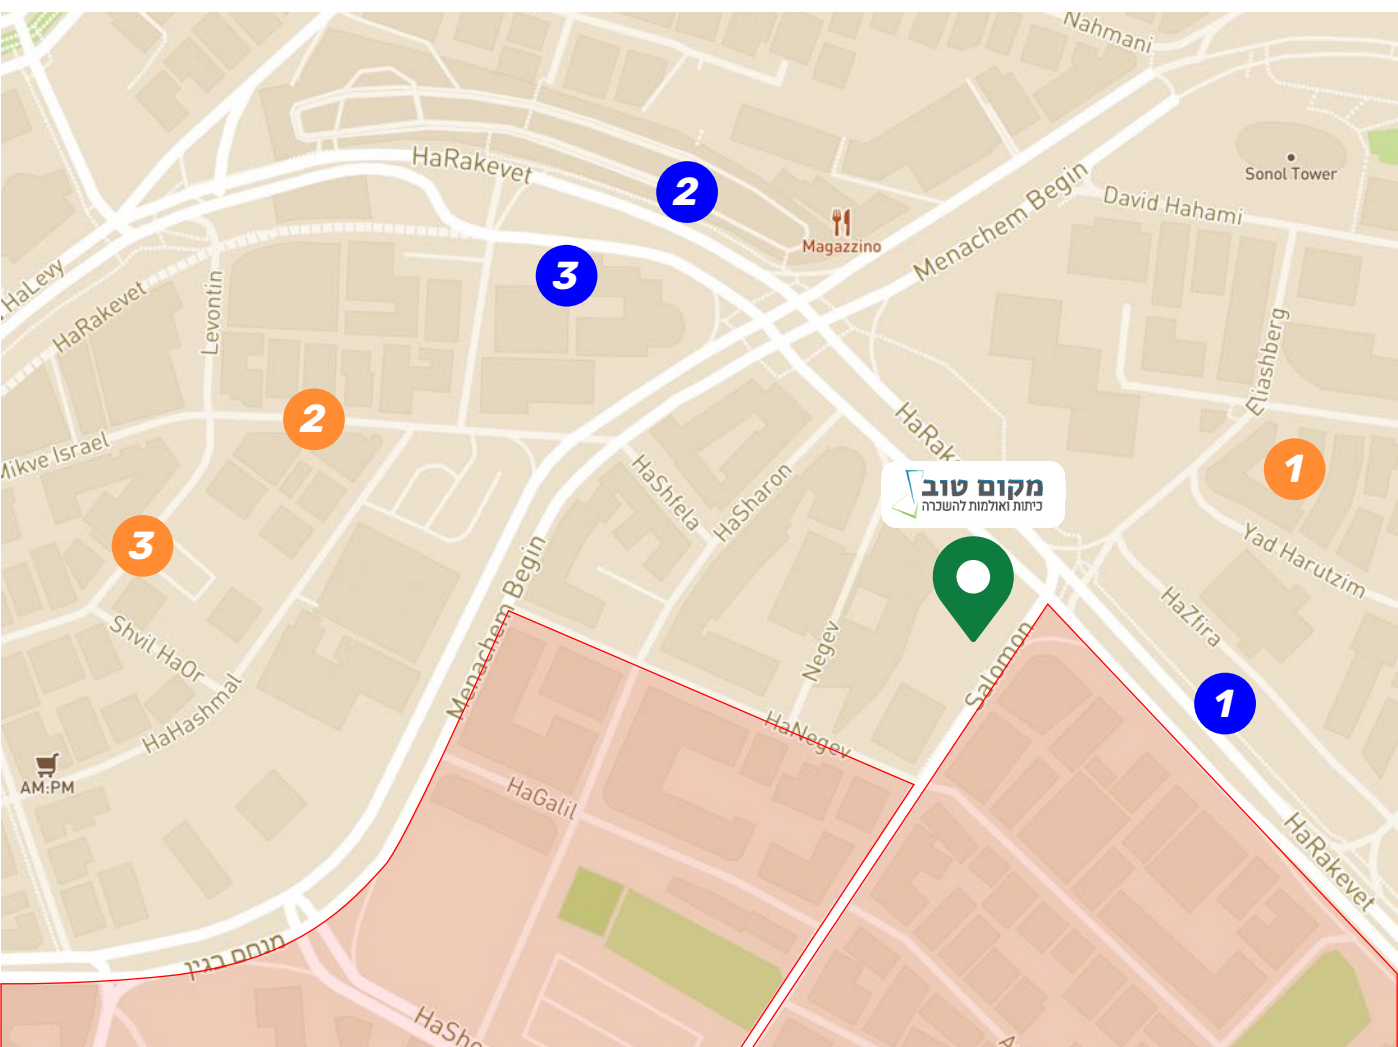

מקום טוב

איפה אנחנו נמצאים ומה יש סביבנו

מקום טוב ● חניונים ● איזורי מסעדות ובתי קפה ● גישות מוגבלת משעות הערב

מקום טוב

הבניין ממוקם ברחוב סלומון 7.
הכניסה אליו מהצד הימני של הבניין,
דרך דלת הברזל האפורה.

החניונים ואיזורי המסעדות
נמצאים במרחק הליכה מהבניין

חניונים

3

חניון הרכבת
רח' הרכבת

2

חניון בית הדר
רח' הרכבת

1

חניון הצפירה
רח' הצפירה 2

והרבה חנייה בכחולבן או אפור ברחובות
הסובבים לבעלי כל תו חנייה עירוני או פגו