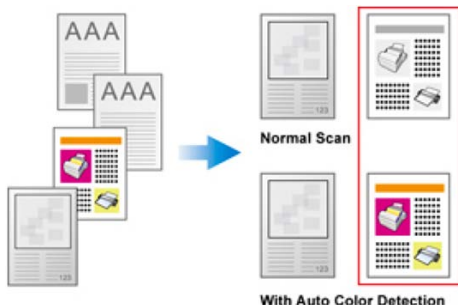

Plustek SmartOffice PS456U

80 PPM
160 IPM

100 pages

BUSINESS CARD

ID CARD

CLOUD

SEARCHABLE PDF

plustek

מפרט טכני

טכנולוגיה: CCD Sensor - Duplex (סנסור כפול). מקור אור: LED
רזולוציה אופטית: 600dpi. רזולוציה חומרה: 600x600dpi
תכולת מזין:
100 דפים (A4/ Letter, 70 g/m) או 30 כרטיסי ביקור
כרטיס פלסטי (עובי מירבי 1.2 מ"מ)
מהירות סריקה:
80 דפים לדקה/160 עמודים לדקה (גונוני אפור או שחור/לבן,
פורטריט, A4, 300dpi)
45 דפים לדקה/90 עמודים לדקה (צבע, פורטריט, A4, 200dpi)
30 דפים לדקה/60 עמודים לדקה (צבע, פורטריט, A4, 300dpi)
שטח סריקה (רוחב על עומק):
מקסימלי - 216 על 5,080 מ"מ
מינימלי - 13.2 על 13.2 מ"מ
מידות נייר (רוחב על עומק): מקסימלי - 244 על 5,080 מ"מ
מינימלי - 50.8 על 50.8 מ"מ
טווח משקל הנייר: 40 עד 220 גר'/מטר מרובע
חיישן אולטראסוני לזהוי סריקה של יותר מדף אחד בו-זמנית
יכולת סריקה יומית - 8000 סריקות
9 פונקציות הפעלה ניתנות לתכנות
ממשק: USB 2.0, משקל: 2.7 ק"ג
פרוטוקול: TWAIN ו-ISIS

תוכנות נילוח:

ABBYY FineReader 12 (יכולת OCR בעברית)
Plustek DocAction
Plustek DocTwain

ה-Plustek SmartOffice PS456U Ultrasonic הוא סורק דופלקס מהיר, חדש ומשוכלל המציע ביצועים במבנה קומפקטי החוסך שטח שולחן. יעילות ה-PS456U מתבססת על יכולת ההזנה המתקדמת שלו (מזין אוטומטי המכיל עד 100 דפים), על מהירותו, על חיישן ה-Ultrasonic שלו המונע משכת דפים כפולים, על נפח הסריקה היומית ועל יכולת תכנות כפתור ההפעלה שלו. הסורק מהיר במיוחד ומגיע למהירויות סריקה גבוהות גם בסריקות דופלקס צבעוניות

תכונות עיקריות: