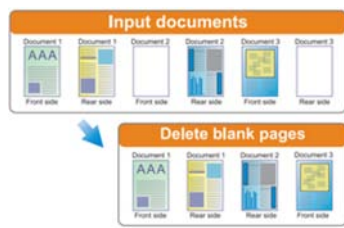

יציאת USB 2.0 המאפשרת לשרשר סורק שטוח (A4 או A3)

Auto Threshold

Auto Rotate

Auto Crop & Deskew

Multi-image output

Auto Mode

תוכנות נילות:
 Plustek DocAction
 Plustek DocTWAIN
 ABBYY FineReader 12 Sprint - כולל OCR בעברית

Color Dropout
 הסרה אוטומטית של צבע

הסרת דפים ריקים

דרישות מערכת - חלונות XP, ויסטה, 7, 8, 8.1 ו-10