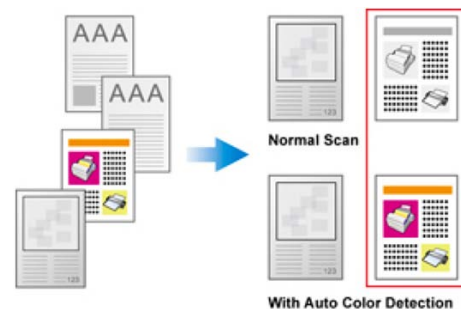

מפרט טכני
 סנסור: 2 x CUS
 מקור אור: LED
 רזולוציה אופטית: 600dpi
 חיישן Ultrasonic למניעת הזנה כפולה
 עומק סריקה - צבע: קלט 48 ביט, פלט 24 ביט
 גווני אפור: קלט 16 ביט, פלט 8/16 ביט. שחור/לבן 1 ביט
 תכולת מזין: 100 דפים / 30 כרטיסי ביקור
 כרטיסי פלסטיק - עובי עד 1.2 מ"מ
 מהירות סריקה:
 40 דפים לדקה/80 עמודים לדקה (צבע, A4, 200dpi)
 30 דפים לדקה/60 עמודים לדקה (צבע, A4, 300dpi)
 שטח סריקה:
 מקסימלי - 216 על 5080 מ"מ
 מינימלי - 13.2 על 13.2 מ"מ
 טווח משקל הנייר: 40 עד 220 גר'/מטר מרובע
 יכולת סריקה יומית - 4000 סריקות
 אורך חיי ה-Roller: כמות של 300,000 סריקות
 אורך חיי ה-PAD (מפריד הדפים): 100,000 סריקות
 ממשק: USB 2.0 + יציאת USB 2.0 לשרשר סורק נוסף
 משקל: 2.7 ק"ג
 ממדים: 318.7 על 230.7 על 228.3 מ"מ
 פרוטוקול: תואם TWAIN

ה-**SmartOffice PS3140U** הוא סורק דופלקס מהיר, חדיש ומשוכלל המציע ביצועים במבנה קומפקטי החוסך שטח שולחן. יעילות ה-PS3140U מתבססת על יכולת ההזנה המתקדמת שלו (מזין אוטומטי המכיל עד 100 דפים), על חיישן ה-Ultrasonic שלו המונע משיכת דפים כפולים ועל יכולת תכנות כפתור ההפעלה שלו. הסורק מהיר במיוחד ומגיע למהירויות סריקה גבוהות גם בסריקות דופלקס צבעוניות

יציאת USB 2.0 המאפשרת לשרשר סורק שטוח (A4 או A3)

Auto Threshold

Auto Rotate

Auto Crop & Deskew

Multi-image output

Auto Mode

תוכנות נילות:
 Plustek DocAction
 Plustek DocTWAIN
 ABBYY FineReader 12 Sprint - כולל OCR בעברית

Color Dropout
 הסרה אוטומטית של צבע

הסרת דפים ריקים

דרישות מערכת - חלונות XP, ויסטה, 7, 8, 8.1 ו-10