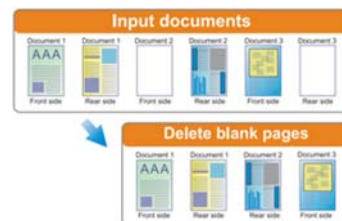

Auto Threshold

Auto Rotate

Auto Crop & Deskew

מגוון רחב של פורמטים

Color Dropout הסרה אוטומטית של צבע

הסרת דפים ריקים

דרישות מערכת:
חלונות XP, ויסטה, 7, 8, 8.1 ו-10