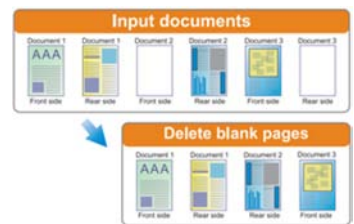

Auto Threshold

Auto Rotate

Auto Crop & Deskew

מגוון רחב של פורמטים

Color Dropout
 הסרה אוטומטית של צבע

הסרת דפים ריקים

דרישות מערכת:
 חלונות XP, ויסטה, 7, 8, 10 ו-8.1