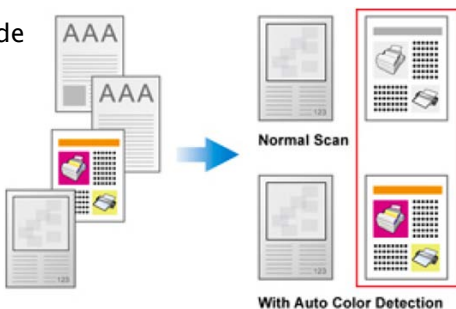

כפתורי הפעלה:

4 כפתורים: מעלה, מטה, Standby ו-Scan
9 פונקציות הפעלה ניתנות לתכנות

ממשק: USB 2.0

משקל: 2.7 ק"ג

פרוטוקול: TWAIN ו-ISIS

תוכנות נילות:

ABBYY FineReader 12 (יכולת OCR בעברית)
Plustek DocAction
Plustek DocTwain

Auto Mode

Auto Threshold

Auto Rotate

Auto Crop & Deskew

Multi-image output

Color Grayscale B & W

דרישות מערכת - חלונות XP, ויסטה, 7, 8 ו-10