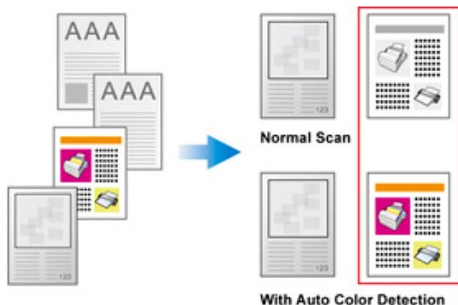

Plustek SmartOffice PS4080U

40 PPM
80 IPM

100 pages

BUSINESS CARD

ID CARD

CLOUD

SEARCHABLE PDF

plustek

מפרט טכני

טכנולוגיה: CCD Sensor - Duplex
רזולוציה אופטית: 600dpi
עומק סריקה - צבע: קלט 48 ביט, פלט 24 ביט
גווני אפור: קלט 16 ביט, פלט 8/16 ביט
שחור/לבן 1 ביט
תכולת מזין: 100 דפים
מהירות סריקה: 40 דפים לדקה/80 עמודים לדקה(צבע, 200dpi, A4)
שטח סריקה:
מקסימלי - 216 על 356 מ"מ
מינימלי - 13.2 על 13.2 מ"מ
טווח משקל הנייר: 50 עד 105 גר/מטר מרובע
עובי מקסימלי לסריקת כרטיס פלסטי: 0.76 מ"מ + ציפוי יכולת סריקה יומית - 4000 סריקות
ממשק: USB 2.0
תקנים סביבתיים: WEEE/ROHS
משקל: 2.7 ק"ג
פרוטוקול: TWAIN תואם

תוכנות נילוות:

Plustek DocAction
ABBYY FineReader 9.0 Sprint
NewSoft Presto! PageManager 9 SE
Plustek DocTWAIN
NewSoft Presto! BizCard 6

ה-Plustek SmartOffice PS4080U Ultrasonic הוא סורק דופלקס מהיר, חדיש ומשוכלל המציע ביצועים במבנה קומפקטי ועם יציאות USB המאפשרות חיבור סורק נוסף מתוך טווח רחב של סורקי Plustek (סורק שטוח, לדוגמא). יעילות ה-PS4080U מתבססת על יכולת ההזנה המתקדמת שלו (מזין אוטומטי המכיל עד 100 דפים), על חיישן ה-Ultrasonic שלו המונע משיכת דפים כפולים ועל יכולת תכנות כפתור ההפעלה שלו

תכונות עיקריות:

- סריקה לפורמט pdf ניתן לחיפוש (לאחר ביצוע OCR במגוון רחב של שפות, לא כולל עברית בשלב זה)
- כפתור ניתן לתכנות לאוטומציה של משימות חוזרות, חיישן אולטרסוני למניעת משיכה לא רצויה של יותר מדף אחד - בזמנית
- סריקה מהירה ואיכותית של 40 דפים לדקה/80 עמודים לדקה לצבע, גווני אפור ושחור לבן
- סריקה צבעונית, באיכות גבוהה במיוחד וב-300dpi 20 דפים לדקה/40 עמודים לדקה
- סריקה של מסמכים באורך של עד 127 ס"מ
- זהו אוטומטי של גדל הדף ומוד הסריקה (ש/ל, גווני אפור או צבעוני)
- הסרה אוטומטית של עיוותי סריקה (Deskew) וזהו אוטומטי של גדל הדף הנסרק
- מגש הזנה עם תכולה של 100 דפים
- דריברים ל-TWAIN ו-WIA מאפשרים שילוב הסורק ביישומים יעדיים לניהול וארכוב מסמכים

Auto Mode

Auto Threshold

Auto Rotate