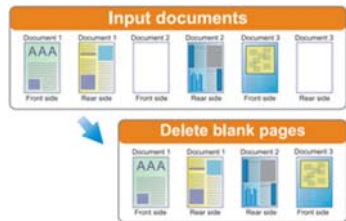

הסרת דפים ריקים

גרסה משופרת (כוללת חיישן אולטרה-סוני, מספר סריקות ליום 4,000- ומהירה יותר (30ppm/60ipm) לסורק הפופולארי מבית Plustek. סריקה אוטומטית צבעונית ומהירה, דו צדדית (Duplex) או חד צדדית (Simplex) באמצעות מזין. חיישן אולטרה-סוני למניעת הזנה כפולה של דפים. בנוסף לסריקה רגילה של דפים, הסורק מסוגל לסרוק כרטיסי אשראי, תעודות זהות, שקים וכרטיסים פלסטיים אחרים. אפס שניות זמן התחממות ושטח שולחן קטן לחסכון באנרגיה ובשטח