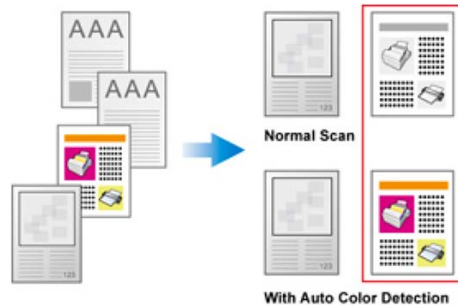

Plustek DocTwain

Plustek MacAction

Color Dropout הסרה אוטומטית של צבע

הסרת דפים ריקים

גרסה משופרת (כוללת חיישן אולטרה-סוני, מספר סריקות ליום 4,000- ומהירה יותר (30ppm/60ipm) לסורק הפופולארי מבית Plustek. סריקה אוטומטית צבעונית ומהירה, דו צדדית (Duplex) או חד צדדית (Simplex) באמצעות מזין. חיישן אולטרה-סוני למניעת הזנה כפולה של דפים. בנוסף לסריקה רגילה של דפים, הסורק מסוגל לסרוק כרטיסי אשראי, תעודות זהות, שקים וכרטיסים פלסטיים אחרים. אפס שניות זמן התחממות ושטח שולחן קטן לחסכון באנרגיה ובשטח

Auto Threshold

Auto Rotate

Auto Crop & Deskew

Multi-image output

Auto Mode

דרישות מערכת:

חלונות XP, ויסטה, 7, 8, 10 ו-10.7-10.10
 Mac OS 10.7-10.10 - מקינטוש