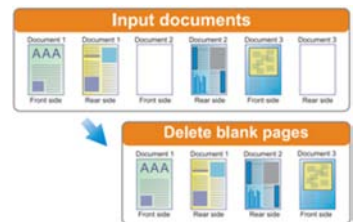

Auto Threshold

Auto Rotate

Auto Crop & Deskew

הסרת דפים ריקים

Color Dropout הסרה אוטומטית של צבע

דרישות מערכת:

חלונות XP, ויסטה, 7, 8, 8.1 ו-10
 מקינטוש - Mac OS 10.7-10.11