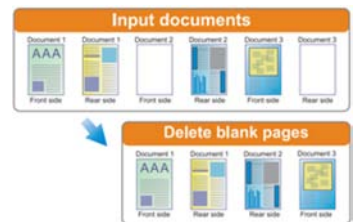

Auto Threshold

Auto Rotate

Auto Crop & Deskew

הסרת דפים ריקים

Color Dropout הסרה אוטומטית של צבע

דרישות מערכת:
 חלונות XP, ויסטה, 7, 8, 8.1 ו-10