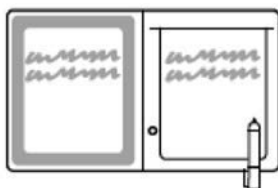

BAMBOO™ Slate Smartpad

BAMBOO™ Folio Smartpad

כתיבה טבעית עם עט על נייר, שמירה ושיתוף הרשימות והרעיונות בענן
ה-Smartpad הוא פד חכם המאפשר כתיבה טבעית של עט דיו על כל סוג של נייר ובלחיצת כפתור, המרה של הרשימות לקבצים דיגיטליים "חיים". באמצעות יישומון ה-inkspace ניתן לארגן, לערוך ולשתף את הרשימות, השרבוטים והאיורים על מכשירי iOS ומכשירי אנדרואיד (טלפונים חכמים וטבלטים) התומכים ב-Bluetooth 4.

כאשר אינכם נמצאים ליד המכשיר החכם שלכם, ה-Bamboo Slate/Folio מסוגל לאגור עד 100 עמודים לסנכרון עתידי

שני גדלים (A4 ו-A5), צבע אחד

נתונים טכניים:
מידות העט: 140 על 11 מ"מ
משקל העט: 17 גר'
מתאים לימנים ושמאלים
תקשורת: Bluetooth 4.0
תאימות: אנדרואיד ו-iOS
דרגות לחץ: 1,024
כבל - Micro USB לטעינת הלוח
זמן עבודה אופיני עם סוללה מלאה: 8 שעות

Bamboo Slate

Bamboo Slate Large
גודל דף לכתיבה: עד ל-A4
עד 8 מ"מ עובי דף
מידות: 330 על 254 על 7 מ"מ
משקל (ללא עט): 472 גר'

Bamboo Slate Small
גודל דף לכתיבה: עד ל-A5
עד 5 מ"מ עובי דף
מידות: 249 על 186 על 7 מ"מ
משקל (ללא עט): 264 גר'

נתונים טכניים:
מידות העט: 140 על 11 מ"מ
משקל העט: 17 גר'
מתאים לימנים ושמאלים
תקשורת: Bluetooth 4.0
תאימות: אנדרואיד ו-iOS
דרגות לחץ: 1,024
כבל - Micro USB לטעינת הלוח
זמן עבודה אופיני עם סוללה מלאה: 8 שעות

Bamboo Folio

Bamboo Folio Large
גודל דף לכתיבה: עד ל-A4
עד 8 מ"מ עובי דף
מידות: 338 על 268 על 19 מ"מ
משקל (ללא עט): 810 גר'

Bamboo Folio Small
גודל דף לכתיבה: עד ל-A5
עד 5 מ"מ עובי דף
מידות: 257 על 200 על 19 מ"מ
משקל (ללא עט): 460 גר'

עצבו ושתפו אותו

רישמו אותו

יש לכם רעיון?

Slate/Folio

עט

רפיל דיו

חולץ רפילים

חולץ רפילים

תכולת האריזה:

לתאימות:

wacom.com/comp

או סרקו את הקוד הבא:

wacom®

MAKING IDEAS

אריגנט בע"מ, לינקולן 12, תל אביב 67134 טלפון 03-5615322 פקס 03-5615277
www.arigent.co.il