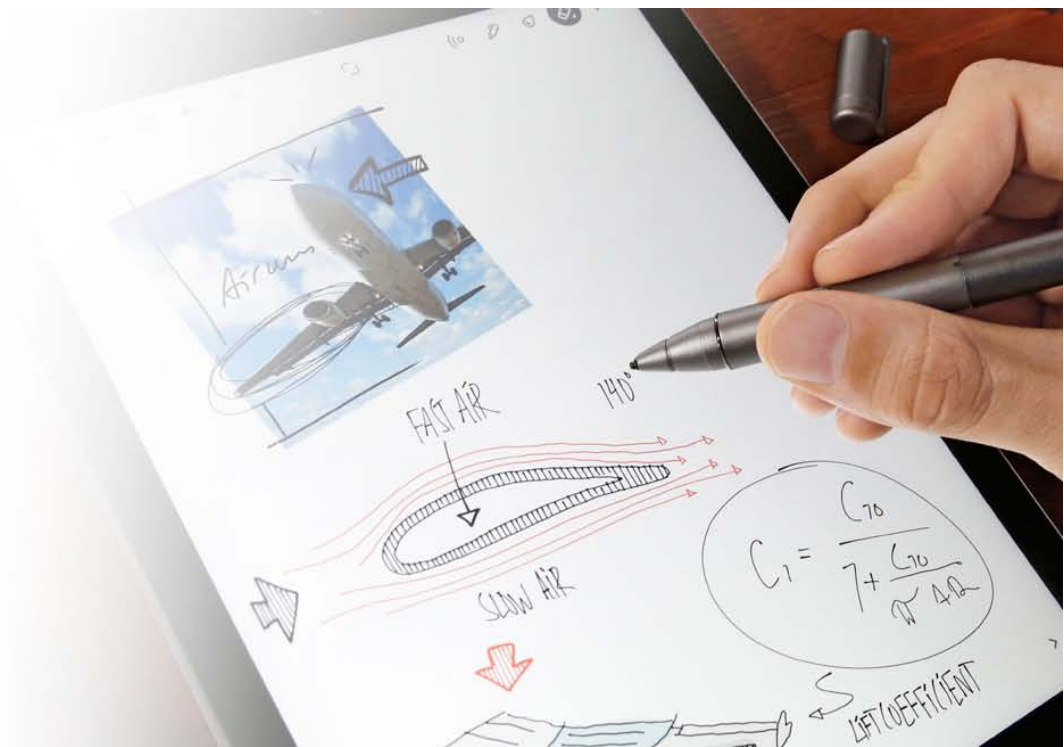

BAMBOO™ Fineline 2

גלו את עצמת ה-iPad שלכם

הדור השני של טכנולוגיית ה-Bamboo Stylus fineline - מדויק יותר, מעוצב יותר עם תאימות מורחבת עם מדויק במיוחד המאפשר כתיבה, שרטוט, רישום וניווט בנוחות ודיוק רב על-גבי iPad. טכנולוגיית החוד החדשנית שלו יודעת להעביר את הניואנסים העדינים ביותר ולאפשר כתיבה טבעית - בדיוק כמו כתיבה של עט על-גבי נייר. עט רגיש ללחץ, עם כפתור צד לביצוע קיצור-מקשים בתכונה ועם תמיכה בדחיית כף יד (מאפשר לעבוד תוך הנחת כף היד על ה-iPad ב-Apps התומכים בתכונה זו)

תאימות לעבודה עם Apps מובילים:

מגוון צבעים:

נתונים טכניים:

משקל: 19 גר'
אורך: 150 מ"מ (מכסה על החלק העליון)
קוטר: מינימלי - 10 מ"מ, מקסימי - 12 מ"מ
קוטר החוד - 1.9 מ"מ. חוד ניתן להחלפה
כפתור צד להפעלת קיצור מקשים