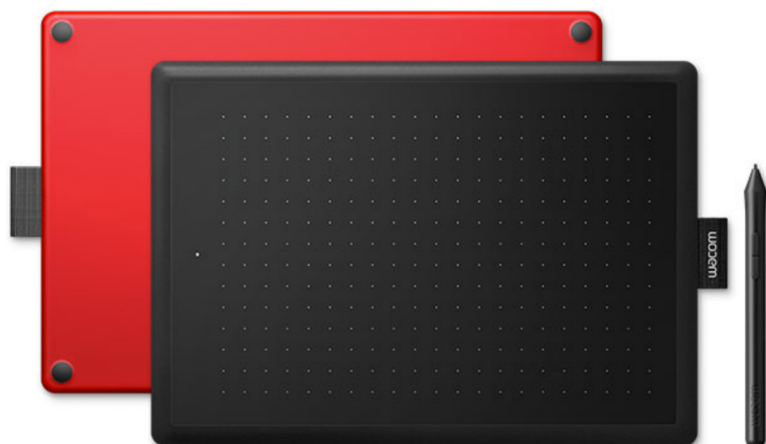

One by wacom®

Digital creativity made easy

הדגם הבסיסי לקלט נוח ומתקדם באמצעות עט דיגיטלי (אלחוטי, ללא סוללה, רגיש ל-2,048 דרגות לחץ). הלוח, בעל שטח אקטיבי של 216 על 135 מ"מ וברזולוציה של 2,540Lpi, מתחבר למחשב בחיבור USB

:One by Wacom Medium 2017

מידות: 227 על 187 על 8.7 מ"מ
שטח אקטיבי: 216 על 135 מ"מ
משקל: 436 גר'. משקל העט 9 גר'
דרגות לחץ לעט: 2,048
רזולוציה: 2,540lpi
קצב העברת נתונים מקסימלי: 133 נקודות לשניה
דיוק: +/- 0.5 מ"מ
ממשק: USB A
תאימות לימנים ושמאליים
טכנולוגיה: EMR